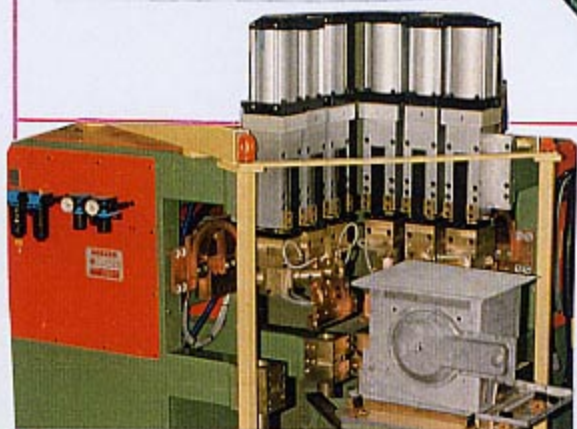

Factory - Stabilimento

- Via Piemonte 25

20093 Cologno Monzese (Milano) Italy

ATAS - DOM

Macchine per la saldatura e l'assemblaggio per prodotti per la casa, come elettrodomestici, forni a gas e a microonde, lavatrici, frigoriferi, pentolame, stoviglie ecc.

Machines for the welding and assembly of domestic goods, microwave and gas ovens, washing machines, refrigerators, pan covers and handles etc.

Machines pour la soudure et l'assemblage de produits pour la maison, tels que: électro-ménagers, fours à gaz et à micro-ondes, machines à laver, réfrigérateurs, batteries de cuisine, vaisselle, etc.