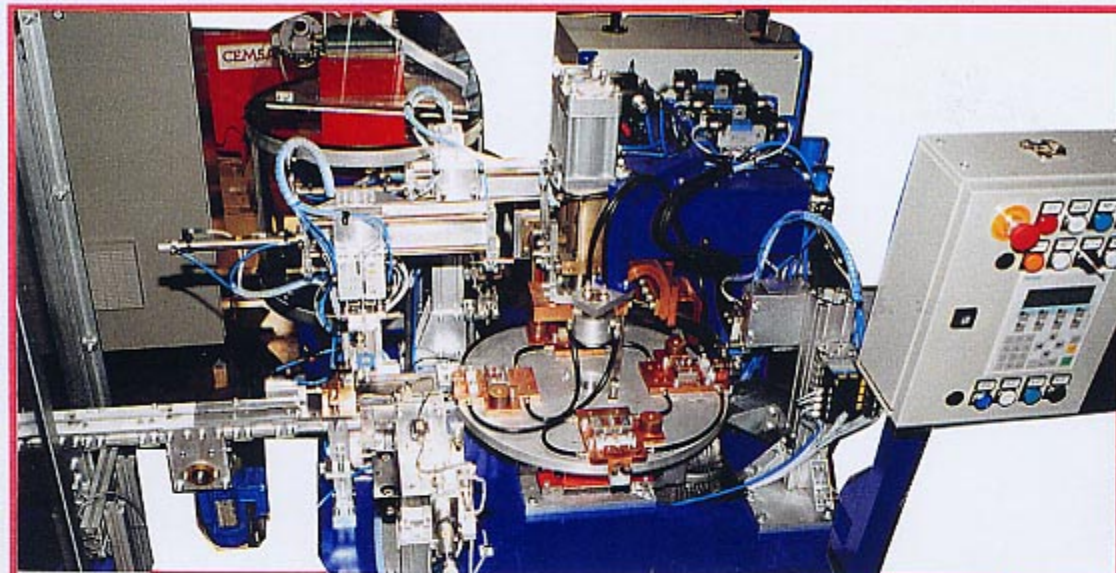

FAX
(02) 2533307

Factory - Stabilimento

- Via Piemonte 25

20093 Cologno Monzese (Milano) Italy

TVR - ING AUT

Macchine saldatrici completamente automatiche per la produzione di cerniere. Alta produttività, grande flessibilità.

Fully automatic welding machines for productivity of hinges. Great flexibility and productivity.

Machines soudeuses complètement automatiques pour la production de charnières. Grande flexibilité et productivité.

Ganz automatische Schweissmaschinen zur Herstellung von Scharnieren. Höhe Flexibilität und Produktivität.