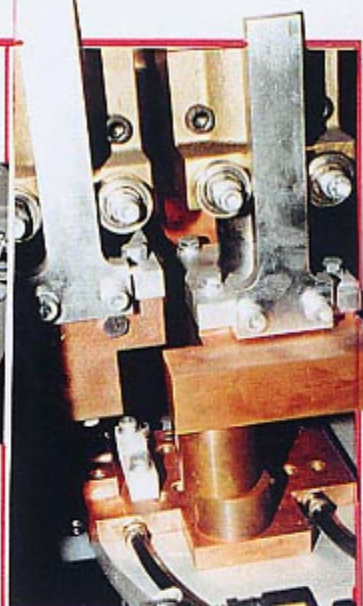

FAX
(02) 2533307

Factory - Stabilimento

- Via Piemonte 25

20093 Cologno Monzese (Milano) Italy

TVR - ING AUT

Macchine saldatrici completamente automatiche per la produzione di cerniere. Alta produttività, grande flessibilità.

Fully automatic welding machines for productivity of hinges. Great flexibility and productivity.

Machines soudeuses complètement automatiques pour la production de charnières. Grande flexibilité et productivité.